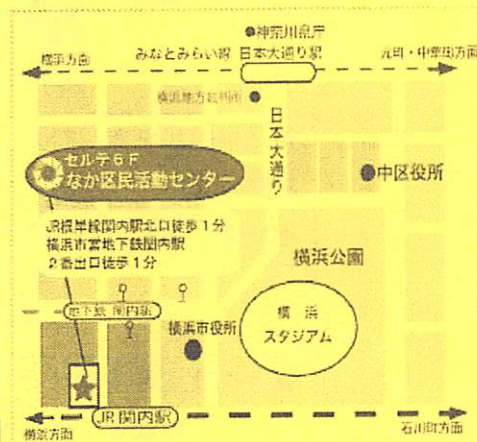

なか区民活動センター登録団体、人材バンク「なかく街の先生」登録者の活動や学習の成果を展示・体験コーナーでPRします。また、訪れた皆さんが「こんな活動があるのか！」「やってみたい！」という新しい活動や学習を見つけるきっかけの場として多くの皆様のご来場をお待ちしております。

展示や体験コーナーで
交流、新しい活動の
きっかけを
見つけてみませんか！

開催場所

なか区民活動センター

※16日(日)は除く

中区役所 1階ぱびぽ広場(パネル展示のみ)

※閉庁日は除く

2/12 (水) ~ 25 (火)

センター登録団体の活動紹介パネル展示

「なかく街の先生」作品展示コーナー

2/15 (土)
2/22 (土)
2/23 (日)
13時30分~15時50分

登録団体・「なかく街の先生」

体験コーナー

楽しいプログラムで活動をお試し体験しよう！

詳しいプログラムへ！

2/12 (水) ~ 25 (火)

パネル展示

作品展示

中区役所1階はびば広場

8:30~17:00

※閉庁日は除く

9:00~20:45